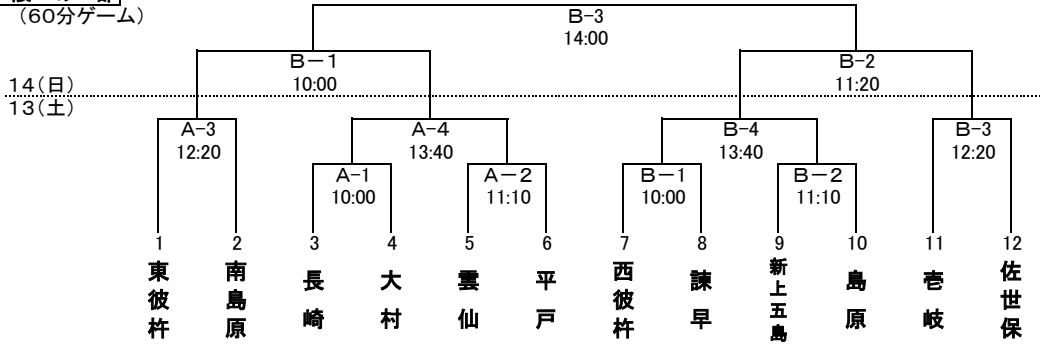

## 6 競技日程 一般の部 (60分ゲーム)

## 30歳以上の部 (60分ゲーム)