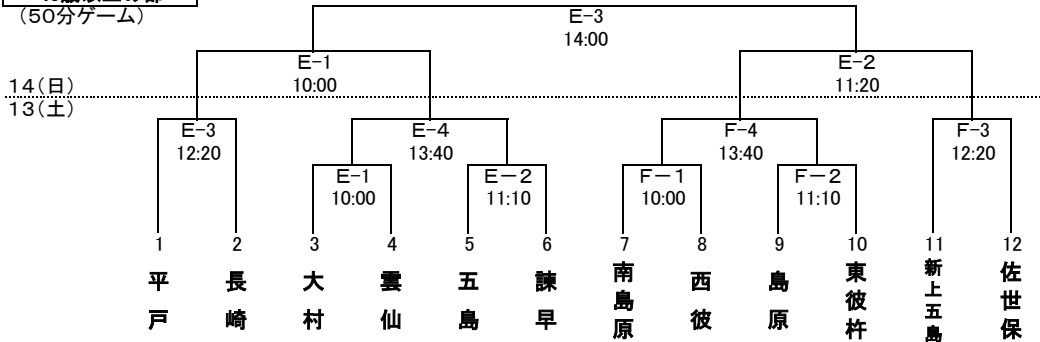

40歳以上の部 (50分ゲーム)