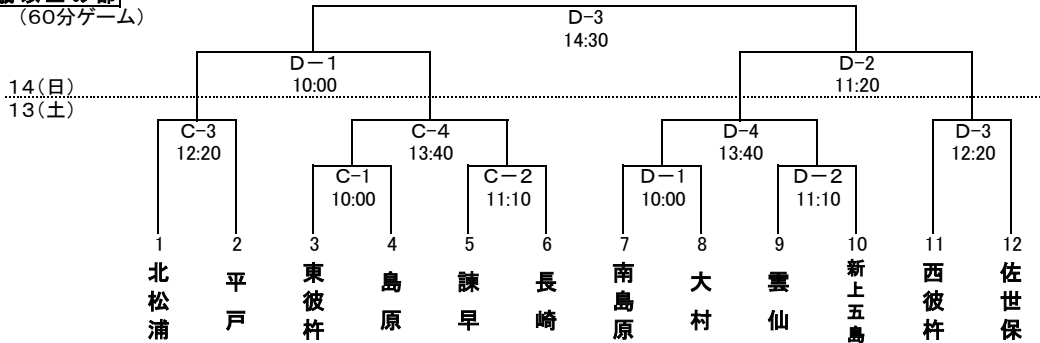

## 6 競技日程 一般の部 (60分ゲーム)

## 30歳以上の部 (60分ゲーム)