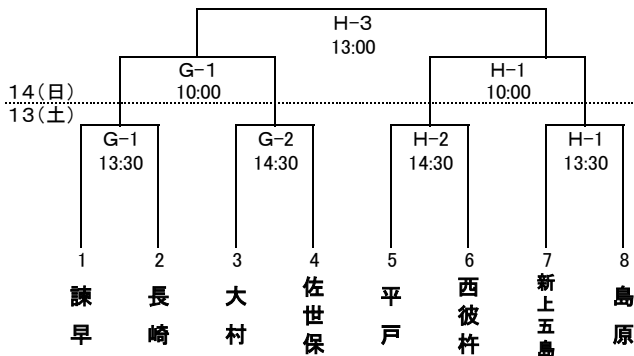

50歳以上の部 (40分ゲーム)