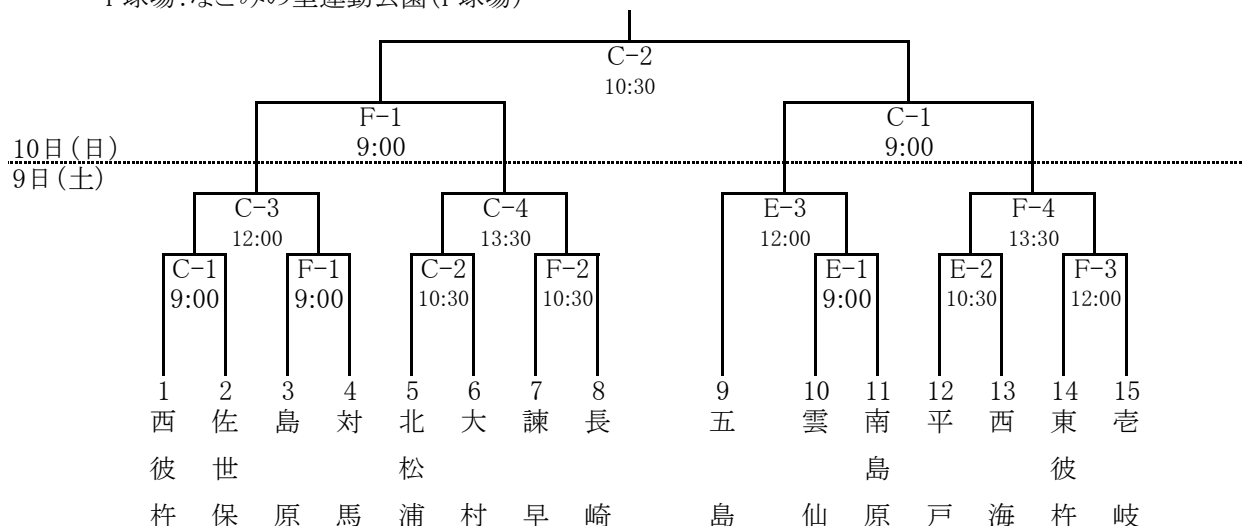

# ソフトボール競技

- 1 開会式(開始式) なし
- 2 閉会式 11月10日(日) なごみの里運動公園
- 3 競技開始時間 11月9日(土) 9時00分～  
11月10日(日) 9時00分～
- 4 監督会議 なし
- 5 会場 なごみの里運動公園  
小野島グラウンド

### 成年女子 一般の部(SP)

D球場:なごみの里運動公園(D球場)

※第2試合以降の時間は予定であり、  
前の試合が終了次第開始します。

## 成年男子 実年の部(SP)

A球場:なごみの里運動公園(A球場)  
 B球場:なごみの里運動公園(B球場)

※第2試合以降の時間は予定であり、  
 前の試合が終了次第開始します。