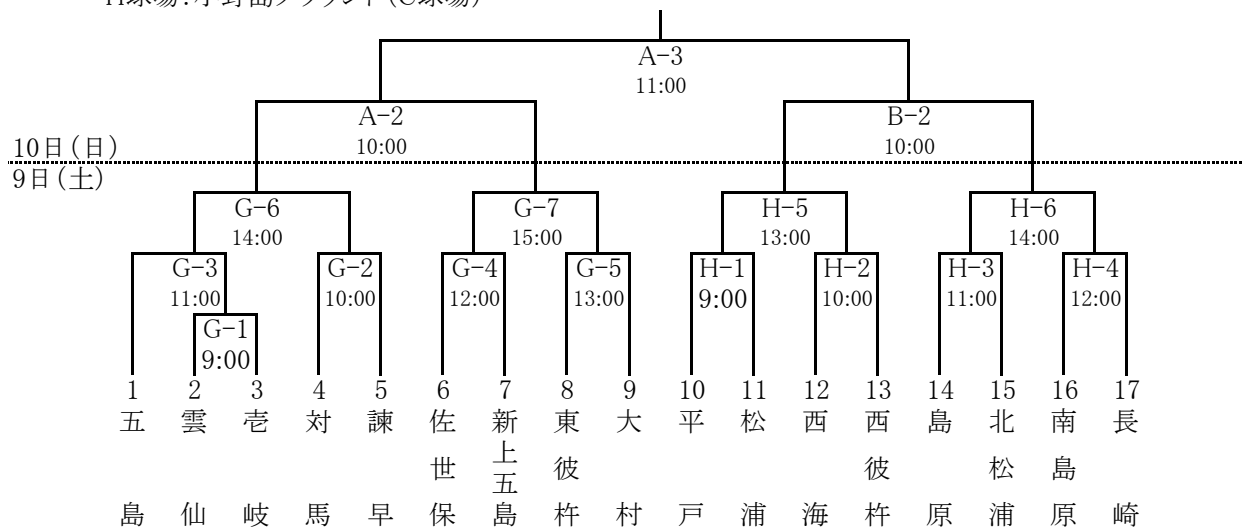

ソフトボール競技

成年男子 壮年の部(SP)

A球場:なごみの里運動公園(A球場)
B球場:なごみの里運動公園(B球場)
G球場:小野島グラウンド(A球場)
H球場:小野島グラウンド(C球場)

※第2試合以降の時間は予定であり、
前の試合が終了次第開始します。