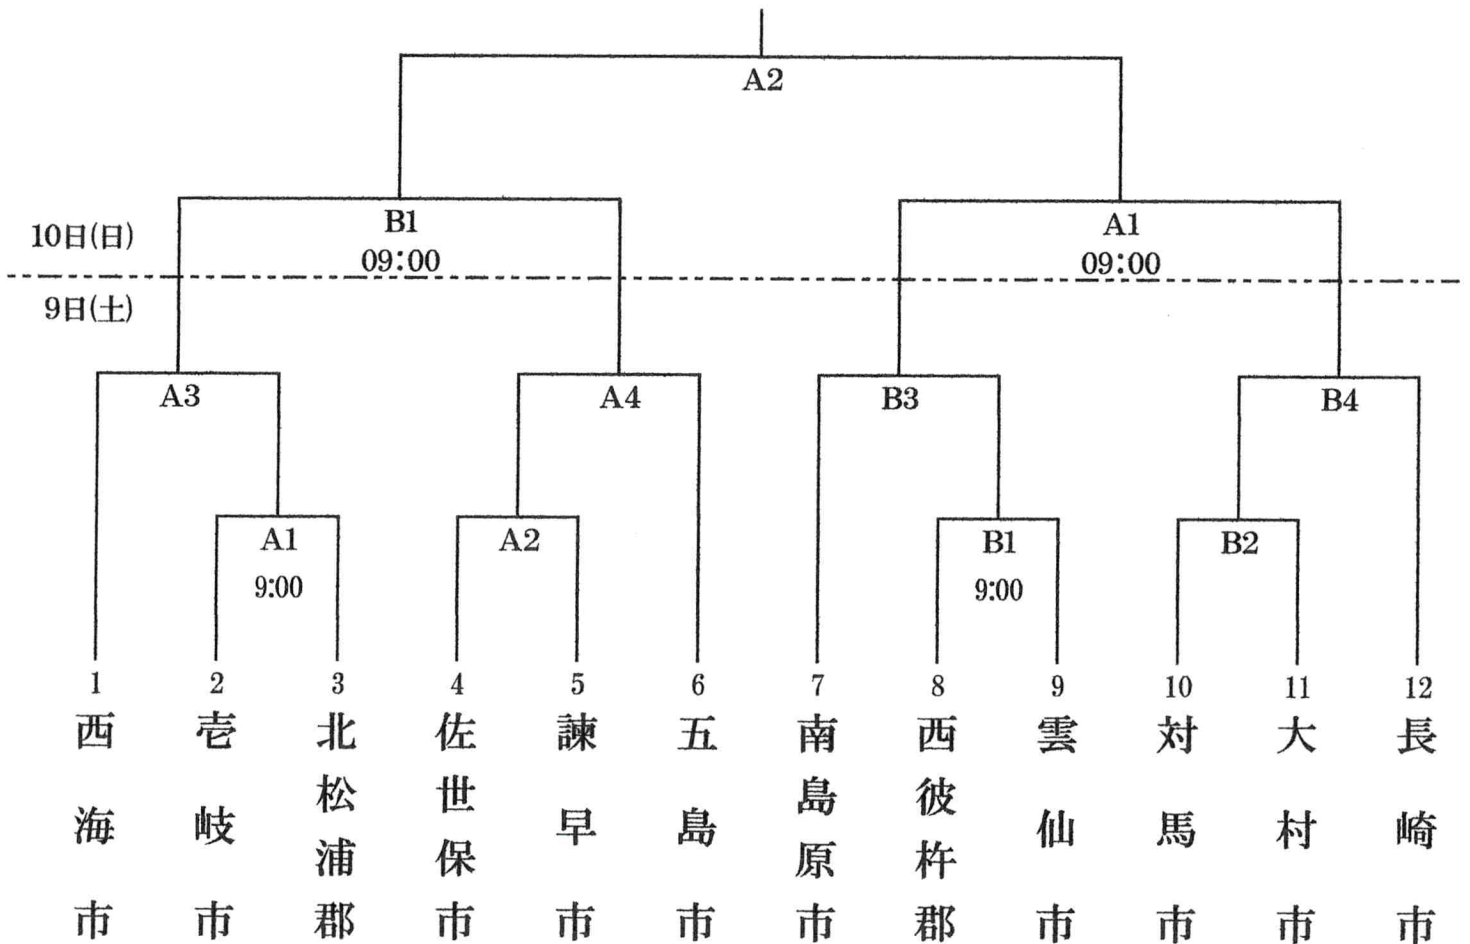

令和6年度 第75回長崎県民体育大会 【ソフトボール競技】 (成年男子FPの部)

令和6年11月9日(土)・10日(日)

A球場 東部グラウンド(体育館側)

B球場 東部グラウンド(駐車場側)

※ 2試合目以降は、前の試合が終了次第行いますので、早めに集合をお願いします。

令和6年度 第75回 長崎県民体育大会 【ソフトボール競技】 (壮年SPの部)

令和6年11月9日(土)・10日(日)

C球場 佐世保市吉井北部運動広場 (球場バックネットに表示)

D球場 佐世保市吉井北部運動広場 (球場バックネットに表示)

E球場 佐世保市相浦総合グラウンド運動広場 (県立大学側)

※ 2試合目以降は、前の試合が終了次第行いますので、早めに集合をお願いします。

令和6年度
第75回 長崎県民体育大会
【ソフトボール競技】
(成年女子SPの部)

令和6年11月9日(土)

E球場 佐世保市相浦総合グラウンド運動広場 (県立大学側)

F球場 佐世保市相浦総合グラウンド運動広場 (駐車場側)

※ 2試合目以降は、前の試合が終了次第行いますので、早めに集合をお願いします。