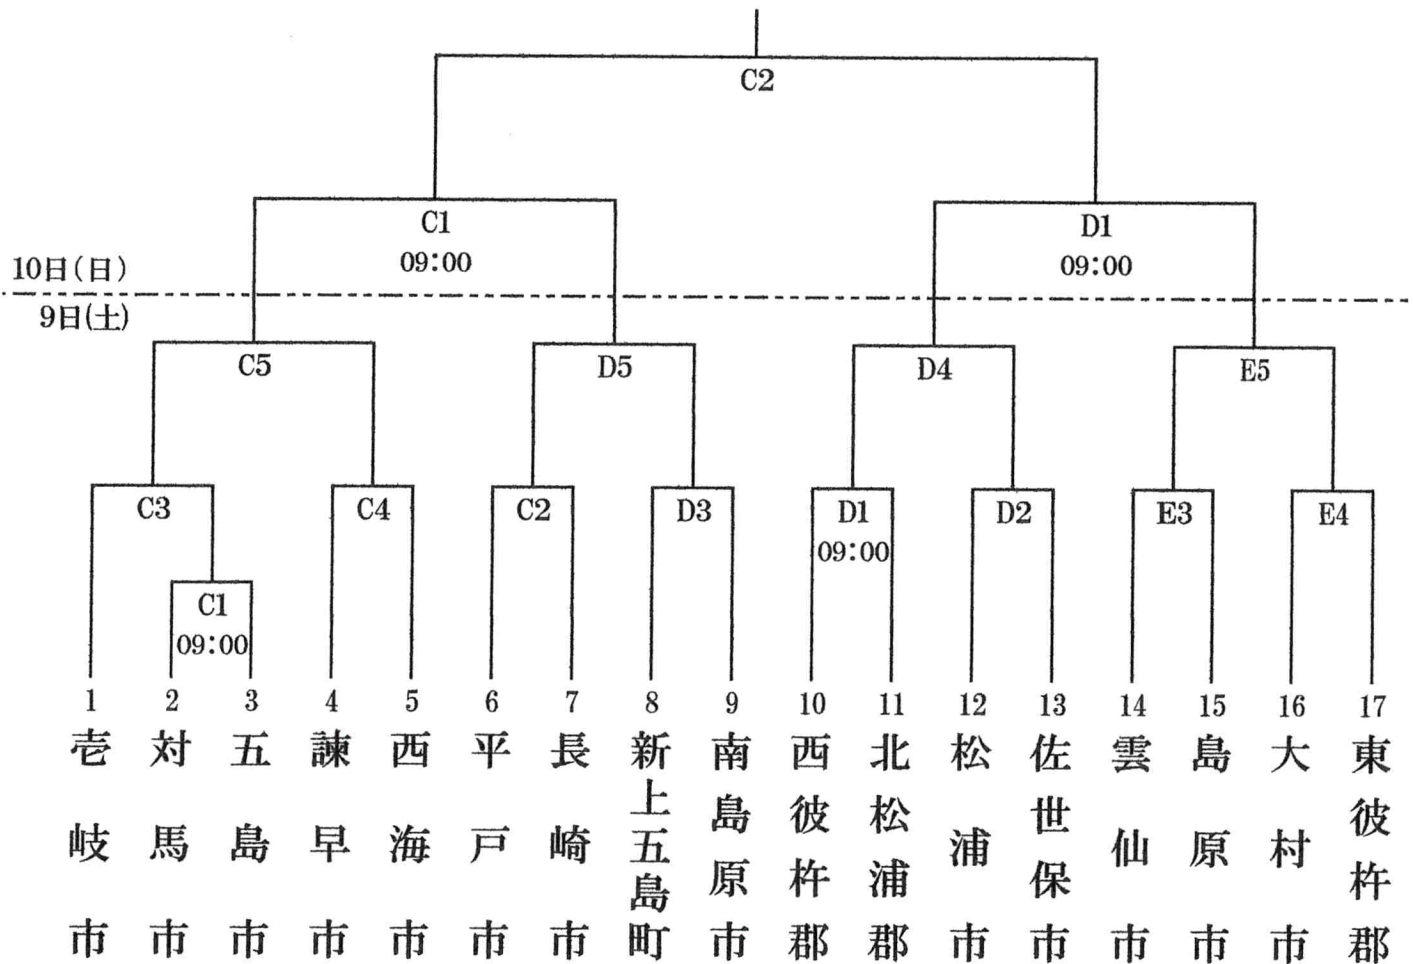

令和6年度 第75回長崎県民体育大会 【ソフトボール競技】 (成年男子FPの部)

令和6年11月9日(土)・10日(日)

A球場 東部グラウンド(体育館側)

B球場 東部グラウンド(駐車場側)

※ 2試合目以降は、前の試合が終了次第行いますので、早めに集合をお願いします。

令和6年度 第75回 長崎県民体育大会 【ソフトボール競技】 (壮年SPの部)

令和6年11月9日(土)・10日(日)

C球場 佐世保市吉井北部運動広場 (球場バックネットに表示)

D球場 佐世保市吉井北部運動広場 (球場バックネットに表示)

E球場 佐世保市相浦総合グラウンド運動広場 (県立大学側)

※ 2試合目以降は、前の試合が終了次第行いますので、早めに集合をお願いします。

令和6年度
第75回 長崎県民体育大会
【ソフトボール競技】
(成年女子SPの部)

令和6年11月9日(土)

E球場 佐世保市相浦総合グラウンド運動広場 (県立大学側)

F球場 佐世保市相浦総合グラウンド運動広場 (駐車場側)

※ 2試合目以降は、前の試合が終了次第行いますので、早めに集合をお願いします。