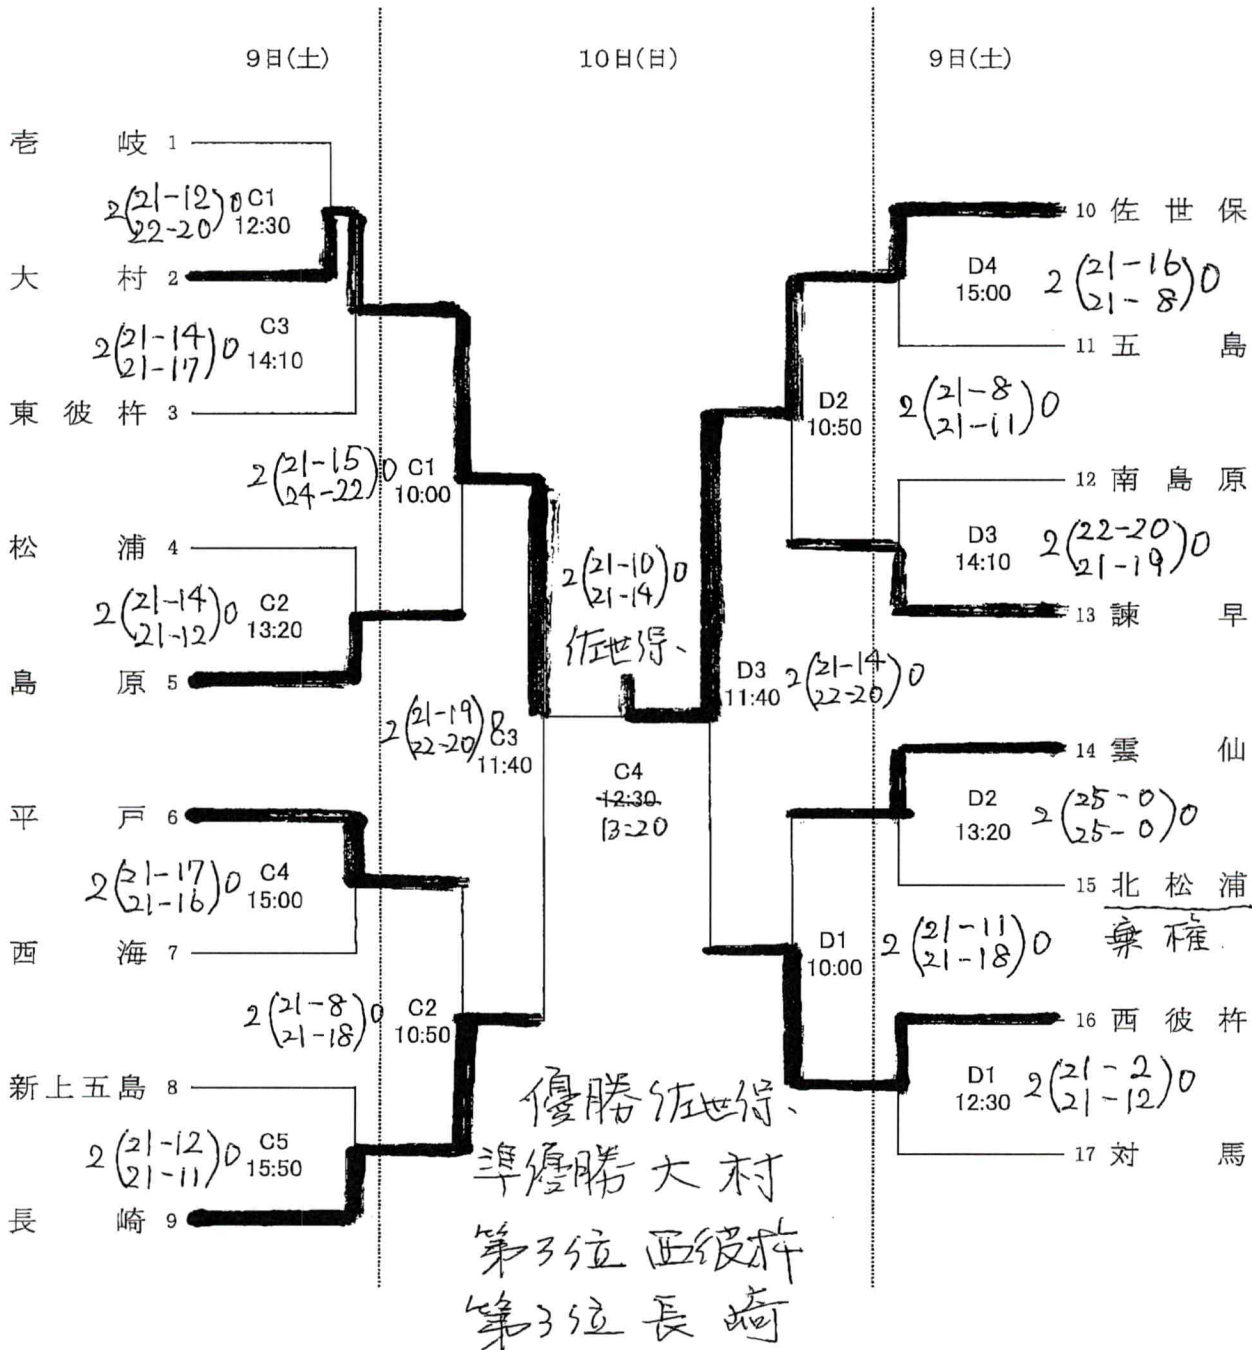

第75回長崎県民体育大会 バレーボール競技 組合せ表

壮 年

会場 江迎中学校体育館

- ◎ 試合会場の開館は、試合開始時刻の1時間前とする。
- ◎ 第1試合の補助員は第2試合のチームから4名ずつ出すこと。第2試合以降は前の試合の敗者から副審も含め最大9名出すこと。
- ◎ 長崎県協会のホームページ(<https://nva.jp.net/>)も確認すること。

優勝 大村市
 準優勝 西彼杵郡
 第3位 佐世保市
 第3位 南島原市

第75回長崎県民体育大会 バレーボール競技 組合せ表

一般女子

場所 相浦中学校体育館

- ◎ 試合会場の開館は、試合開始時刻の1時間前とする。
- ◎ 第1試合の補助員は第2試合のチームから4名ずつ出すこと。第2試合以降は前の試合の敗者から副審も含め最大9名出すこと。
- ◎ 長崎県協会のホームページ(<https://nva.jp.net/>)も確認すること。

第75回長崎県民体育大会 バレーボール競技 組合せ表

一般男子

会場 佐世保市総合グラウンド体育館

- ◎ 試合会場の開館は、試合開始時刻の1時間前とする。
- ◎ 第1試合の補助員は第2試合のチームから4名ずつ出すこと。第2試合以降は前の試合の敗者から副審も含め最大9名出すこと。
- ◎ 長崎県協会のホームページ(<https://nva.jp.net/>)も確認すること。

*6大会3/3日目

総合
優勝 大村市
準優勝 佐世保市
第3位 西彼杵郡