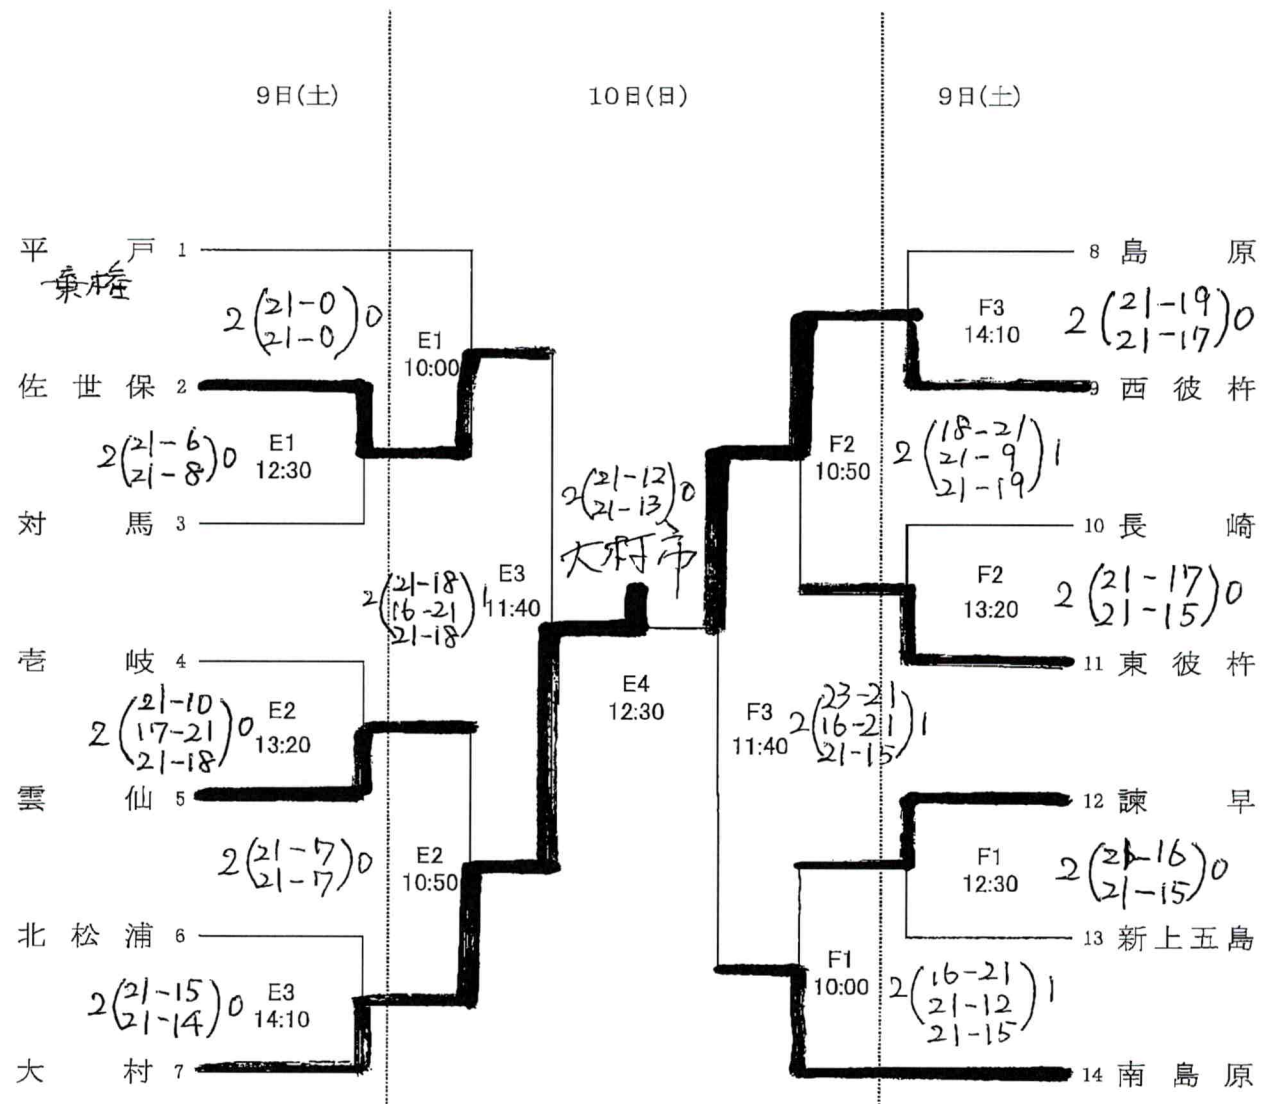

第75回長崎県民体育大会 バレーボール競技 組合せ表

壮 年

会場 江迎中学校体育館

- ◎ 試合会場の開館は、試合開始時刻の1時間前とする。
- ◎ 第1試合の補助員は第2試合のチームから4名ずつ出すこと。第2試合以降は前の試合の敗者から副審も含め最大9名出すこと。
- ◎ 長崎県協会のホームページ(<https://nva.jp.net/>)も確認すること。

優勝 大村市
 準優勝 西彼杵郡
 第3位 佐世保市
 第3位 南島原市

第75回長崎県民体育大会 バレーボール競技 組合せ表

一般女子

場所 相浦中学校体育館

- ◎ 試合会場の開館は、試合開始時刻の1時間前とする。
- ◎ 第1試合の補助員は第2試合のチームから4名ずつ出すこと。第2試合以降は前の試合の敗者から副審も含め最大9名出すこと。
- ◎ 長崎県協会のホームページ(<https://nva.jp.net/>)も確認すること。

第75回長崎県民体育大会 バレーボール競技 組合せ表

一般男子

会場 佐世保市総合グラウンド体育館

- ◎ 試合会場の開館は、試合開始時刻の1時間前とする。
- ◎ 第1試合の補助員は第2試合のチームから4名ずつ出すこと。第2試合以降は前の試合の敗者から副審も含め最大9名出すこと。
- ◎ 長崎県協会のホームページ(<https://nva.jp.net/>)も確認すること。

*6大会3/3日目

総合
優勝 大村市
準優勝 佐世保市
第3位 西彼杵郡