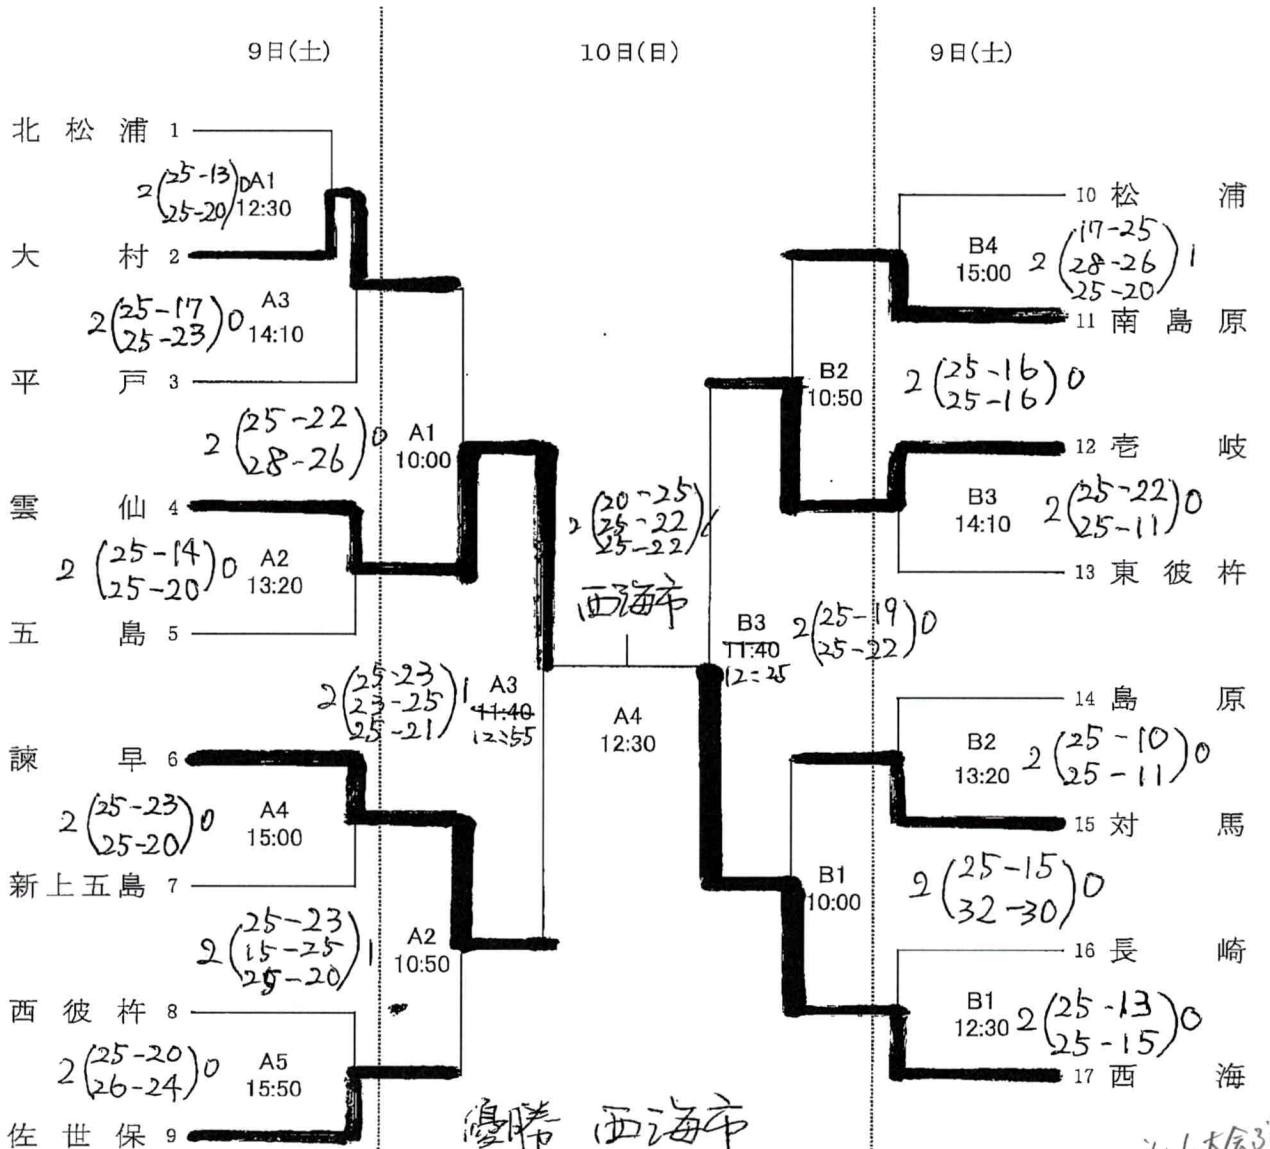

第75回長崎県民体育大会 バレーボール競技 組合せ表

壮 年

会場 江迎中学校体育館

- ◎ 試合会場の開館は、試合開始時刻の1時間前とする。
- ◎ 第1試合の補助員は第2試合のチームから4名ずつ出すこと。第2試合以降は前の試合の敗者から副審も含め最大9名出すこと。
- ◎ 長崎県協会のホームページ(<https://nva.jp.net/>)も確認すること。

優勝 大村市
 準優勝 西彼杵郡
 第3位 佐世保市
 第3位 南島原市

第75回長崎県民体育大会 バレーボール競技 組合せ表

一般女子

場所 相浦中学校体育館

- ◎ 試合会場の開館は、試合開始時刻の1時間前とする。
- ◎ 第1試合の補助員は第2試合のチームから4名ずつ出すこと。第2試合以降は前の試合の敗者から副審も含め最大9名出すこと。
- ◎ 長崎県協会のホームページ(<https://nva.jp.net/>)も確認すること。

第75回長崎県民体育大会 バレーボール競技 組合せ表

一般男子

会場 佐世保市総合グラウンド体育館

- ◎ 試合会場の開館は、試合開始時刻の1時間前とする。
- ◎ 第1試合の補助員は第2試合のチームから4名ずつ出すこと。第2試合以降は前の試合の敗者から副審も含め最大9名出すこと。
- ◎ 長崎県協会のホームページ(<https://nva.jp.net/>)も確認すること。

*6大会3/3日目

総合
優勝 大村市
準優勝 佐世保市
第3位 西彼杵郡