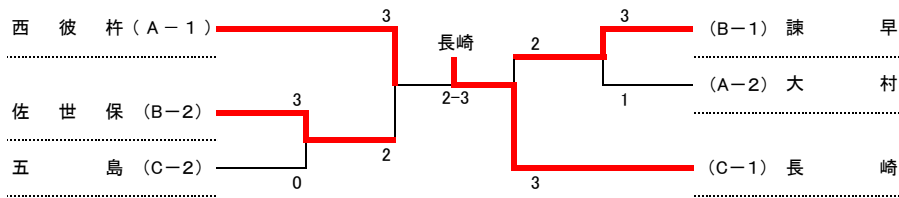

ベ テ ラ ン 女 子 決 勝 ト ー ナ メ ン ト

郡市名	西彼杵	松浦	壱岐	大村	得点	順位
A	西彼杵	3-0	3-1	3-0	6	1
	松浦	0-3	2-3	0-3	3	4
	壱岐	1-3	3-2	1-3	4	3
	大村	0-3	3-0	3-1	5	2

郡市名	佐世保	諫早	島原	得点	順位
B	佐世保	2-3	3-1	3	2
	諫早	3-2	3-2	4	1
	島原	1-3	2-3	2	3

郡市名	長崎	対馬	五島	得点	勝率	順位
C	長崎	3-1	3-0	4		1
	対馬	1-3	2-3	2		3
	五島	0-3	3-2	3		2