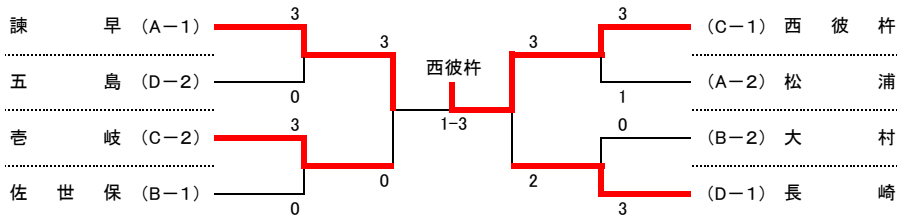

郡市名	長崎	南島原	松浦	諫早	得点	順位
C 長崎	-	3-0	3-1	2-3	5	2
南島原	0-3	-	1-3	0-3	3	4
松浦	1-3	3-1	-	0-3	4	3
諫早	3-2	3-0	3-0	-	6	1

郡市名	佐世保	対馬	島原	雲岐	得点	順位
D 佐世保	-	3-0	3-0	3-0	6	1
対馬	0-3	-	0-3	0-3	3	4
島原	0-3	3-0	-	2-3	4	3
雲岐	0-3	3-0	3-2	-	5	2

一般女子 決勝トーナメント

郡市名	諫早	北松浦	長崎	雲岐	得点	順位
A 諫早	-	3-0	3-2	3-1	6	1
北松浦	0-3	-	0-3	3-0	4	3
長崎	2-3	3-0	-	3-0	5	2
雲岐	1-3	0-3	0-3	-	3	4

郡市名	南島原	西彼杵	松浦	得点	順位
B 南島原	-	1-3	3-0	3	2
西彼杵	3-1	-	3-0	4	1
松浦	0-3	0-3	-	2	3

郡市名	佐世保	新上五島	東彼杵	得点	順位
C 佐世保	-	3-0	3-1	4	1
新上五島	0-3	-	0-3	2	3
東彼杵	1-3	3-0	-	3	2

壮年男子 決勝トーナメント

郡市名	諫早	松浦	北松浦	得点	順位
A 諫早	-	3-0	3-1	4	1
松浦	0-3	-	3-1	3	2
北松浦	1-3	1-3	-	2	3

郡市名	佐世保	南島原	大村	得点	順位
B 佐世保	-	3-0	3-0	4	1
南島原	0-3	-	0-3	2	3
大村	0-3	3-0	-	3	2

郡市名	西彼杵	平戸	雲岐	得点	順位
C 西彼杵	-	3-0	3-0	4	1
平戸	0-3	-	2-3	2	3
雲岐	0-3	3-2	-	3	2