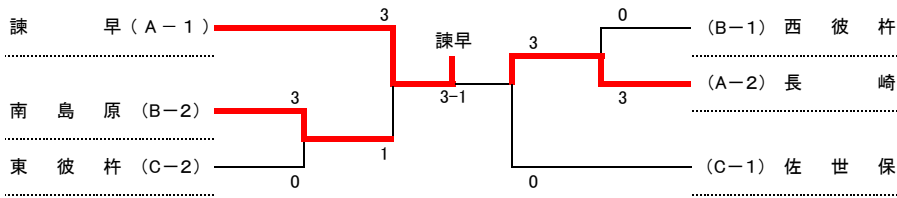

【卓球競技】

総合成績 1位 諫早 ※2年ぶり12回目
 2位 西彼杵
 3位 長崎

一般男子 決勝トーナメント

郡市名	大村	雲仙	東彼杵	北松浦	得点	順位
A 大村	-	3-1	3-1	3-1	6	1
雲仙	1-3	-	3-1	0-3	4	3
東彼杵	1-3	1-3	-	1-3	3	4
北松浦	1-3	3-0	3-1	-	5	2

郡市名	西彼杵	西海	新上五島	得点	順位
B 西彼杵	-	3-0	3-0	4	1
西海	0-3	-	3-1	3	2
新上五島	0-3	1-3	-	2	3

郡市名	長崎	南島原	松浦	諫早	得点	順位
C 長崎	-	3-0	3-1	2-3	5	2
南島原	0-3	-	1-3	0-3	3	4
松浦	1-3	3-1	-	0-3	4	3
諫早	3-2	3-0	3-0	-	6	1

郡市名	佐世保	対馬	島原	雲岐	得点	順位
D 佐世保	-	3-0	3-0	3-0	6	1
対馬	0-3	-	0-3	0-3	3	4
島原	0-3	3-0	-	2-3	4	3
雲岐	0-3	3-0	3-2	-	5	2

一般女子 決勝トーナメント

郡市名	諫早	北松浦	長崎	雲岐	得点	順位
A 諫早	-	3-0	3-2	3-1	6	1
北松浦	0-3	-	0-3	3-0	4	3
長崎	2-3	3-0	-	3-0	5	2
雲岐	1-3	0-3	0-3	-	3	4

郡市名	南島原	西彼杵	松浦	得点	順位
B 南島原	-	1-3	3-0	3	2
西彼杵	3-1	-	3-0	4	1
松浦	0-3	0-3	-	2	3

郡市名	佐世保	新上五島	東彼杵	得点	順位
C 佐世保	-	3-0	3-1	4	1
新上五島	0-3	-	0-3	2	3
東彼杵	1-3	3-0	-	3	2