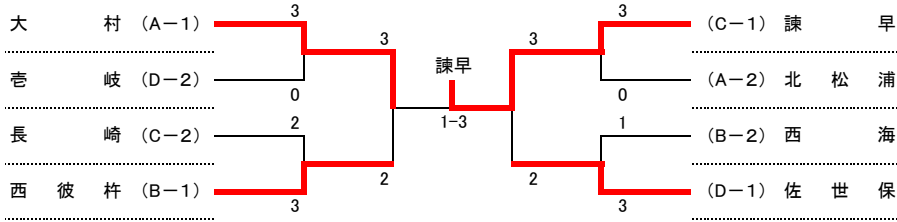

【卓球競技】

総合成績 1位 諫早 ※2年ぶり12回目
 2位 西彼杵
 3位 長崎

一般男子 決勝トーナメント

郡市名	大村	雲仙	東彼杵	北松浦	得点	順位
A 大村	-	3-1	3-1	3-1	6	1
雲仙	1-3	-	3-1	0-3	4	3
東彼杵	1-3	1-3	-	1-3	3	4
北松浦	1-3	3-0	3-1	-	5	2

郡市名	西彼杵	西海	新上五島	得点	順位
B 西彼杵	-	3-0	3-0	4	1
西海	0-3	-	3-1	3	2
新上五島	0-3	1-3	-	2	3

郡市名	長崎	南島原	松浦	諫早	得点	順位
C 長崎	-	3-0	3-1	2-3	5	2
南島原	0-3	-	1-3	0-3	3	4
松浦	1-3	3-1	-	0-3	4	3
諫早	3-2	3-0	3-0	-	6	1

郡市名	佐世保	対馬	島原	雲岐	得点	順位
D 佐世保	-	3-0	3-0	3-0	6	1
対馬	0-3	-	0-3	0-3	3	4
島原	0-3	3-0	-	2-3	4	3
雲岐	0-3	3-0	3-2	-	5	2

一般女子 決勝トーナメント

郡市名	諫早	北松浦	長崎	雲岐	得点	順位
A 諫早	-	3-0	3-2	3-1	6	1
北松浦	0-3	-	0-3	3-0	4	3
長崎	2-3	3-0	-	3-0	5	2
雲岐	1-3	0-3	0-3	-	3	4

郡市名	南島原	西彼杵	松浦	得点	順位
B 南島原	-	1-3	3-0	3	2
西彼杵	3-1	-	3-0	4	1
松浦	0-3	0-3	-	2	3

郡市名	佐世保	新上五島	東彼杵	得点	順位
C 佐世保	-	3-0	3-1	4	1
新上五島	0-3	-	0-3	2	3
東彼杵	1-3	3-0	-	3	2