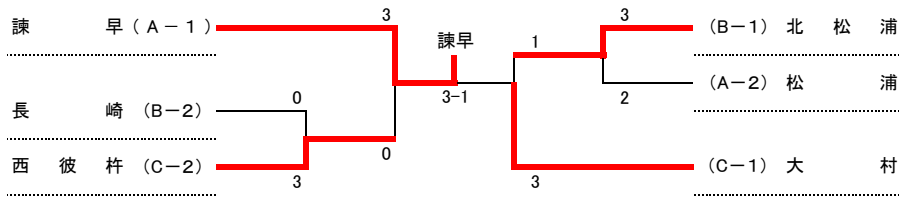

一般女子 決勝トーナメント

郡市名	諫早	北松浦	長崎	雲岐	得点	順位
A 諫早	-	3-0	3-2	3-1	6	1
北松浦	0-3	-	0-3	3-0	4	3
長崎	2-3	3-0	-	3-0	5	2
雲岐	1-3	0-3	0-3	-	3	4

郡市名	南島原	西彼杵	松浦	得点	順位
B 南島原	-	1-3	3-0	3	2
西彼杵	3-1	-	3-0	4	1
松浦	0-3	0-3	-	2	3

郡市名	佐世保	新上五島	東彼杵	得点	順位
C 佐世保	-	3-0	3-1	4	1
新上五島	0-3	-	0-3	2	3
東彼杵	1-3	3-0	-	3	2

壮年男子 決勝トーナメント

郡市名	諫早	松浦	北松浦	得点	順位
A 諫早	-	3-0	3-1	4	1
松浦	0-3	-	3-1	3	2
北松浦	1-3	1-3	-	2	3

郡市名	佐世保	南島原	大村	得点	順位
B 佐世保	-	3-0	3-0	4	1
南島原	0-3	-	0-3	2	3
大村	0-3	3-0	-	3	2

郡市名	西彼杵	平戸	雲岐	得点	順位
C 西彼杵	-	3-0	3-0	4	1
平戸	0-3	-	2-3	2	3
雲岐	0-3	3-2	-	3	2

郡市名	長崎	雲仙	五島	得点	順位
D 長崎	-	3-1	3-1	4	1
雲仙	1-3	-	0-3	2	3
五島	1-3	3-0	-	3	2

【卓球競技】

社 年 女 子 決 勝 ト ー ナ メ ン ト

郡市名	諫早	松浦	壱岐	南島原	得点	順位
A	諫早	3-0	3-1	3-0	6	1
	松浦	0-3	3-2	3-0	5	2
	壱岐	1-3	2-3	3-1	4	3
	南島原	0-3	0-3	1-3	3	4

郡市名	雲仙	北松浦	長崎	得点	順位
B	雲仙	0-3	3-0	2	3
	北松浦	3-0	3-1	4	1
	長崎	3-0	1-3	3	2

郡市名	西彼杵	大村	佐世保	得点	勝率	順位
C	西彼杵	1-3	3-1	3	1.0	2
	大村	3-1	2-3	3	1.25	1
	佐世保	1-3	3-2	3	0.8	3

ベ テ ラ ン 男 子 決 勝 ト ー ナ メ ン ト

郡市名	西彼杵	松浦	島原	得点	順位
A	西彼杵	3-0	3-0	4	1
	松浦	0-3	1-3	2	3
	島原	0-3	3-1	3	2