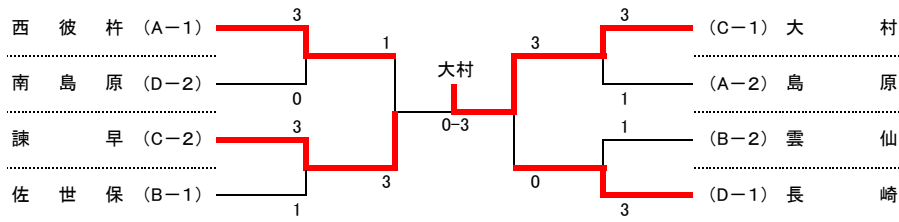

壮年男子 決勝トーナメント

郡市名	諫早	松浦	北松浦	得点	順位
A 諫早	-	3-0	3-1	4	1
松浦	0-3	-	3-1	3	2
北松浦	1-3	1-3	-	2	3

郡市名	佐世保	南島原	大村	得点	順位
B 佐世保	-	3-0	3-0	4	1
南島原	0-3	-	0-3	2	3
大村	0-3	3-0	-	3	2

郡市名	西彼杵	平戸	雲岐	得点	順位
C 西彼杵	-	3-0	3-0	4	1
平戸	0-3	-	2-3	2	3
雲岐	0-3	3-2	-	3	2

郡市名	長崎	雲仙	五島	得点	順位
D 長崎	-	3-1	3-1	4	1
雲仙	1-3	-	0-3	2	3
五島	1-3	3-0	-	3	2

【卓球競技】

社 年 女 子 決 勝 ト ー ナ メ ン ト

郡市名	諫早	松浦	壱岐	南島原	得点	順位
A	諫早	3-0	3-1	3-0	6	1
	松浦	0-3	3-2	3-0	5	2
	壱岐	1-3	2-3	3-1	4	3
	南島原	0-3	0-3	1-3	3	4

郡市名	雲仙	北松浦	長崎	得点	順位
B	雲仙	0-3	3-0	2	3
	北松浦	3-0	3-1	4	1
	長崎	3-0	1-3	3	2

郡市名	西彼杵	大村	佐世保	得点	勝率	順位
C	西彼杵	1-3	3-1	3	1.0	2
	大村	3-1	2-3	3	1.25	1
	佐世保	1-3	3-2	3	0.8	3

ベ テ ラ ン 男 子 決 勝 ト ー ナ メ ン ト

郡市名	西彼杵	松浦	島原	得点	順位
A	西彼杵	3-0	3-0	4	1
	松浦	0-3	1-3	2	3
	島原	0-3	3-1	3	2