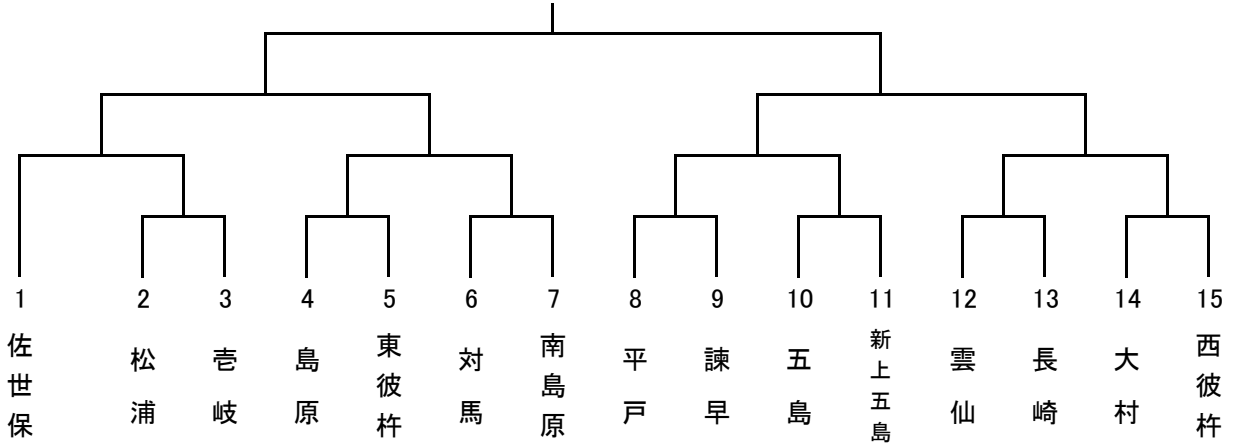

剣道競技

- 1 開会式 11月12日 (日) 9:30～ 長与総合公園長与町民体育館
- 2 閉会式 11月12日 (日) 試合終了後 長与総合公園長与町民体育館
- 3 開始時間 11月12日 (日) 9:50～
- 4 監督会議 11月12日 (日) 9:00～ 長与総合公園長与町民体育館
- 5 競技会場 全種別 長与総合公園長与町民体育館
- 6 競技日程

<成年男子の部>

<青年の部>

<一般女子の部>