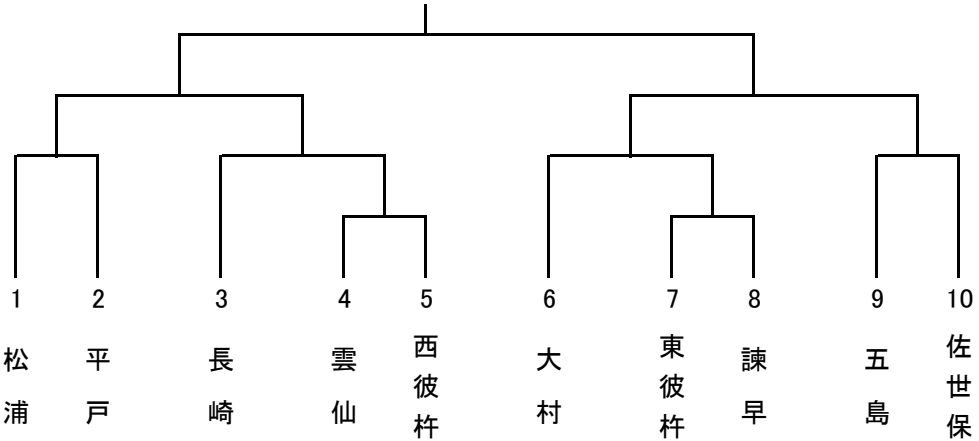

剣道競技

- 1 開会式 11月12日 (日) 9:30～ 長与総合公園長与町民体育館
- 2 閉会式 11月12日 (日) 試合終了後 長与総合公園長与町民体育館
- 3 開始時間 11月12日 (日) 9:50～
- 4 監督会議 11月12日 (日) 9:00～ 長与総合公園長与町民体育館
- 5 競技会場 全種別 長与総合公園長与町民体育館
- 6 競技日程

<成年男子の部>

<青年の部>

<一般女子の部>