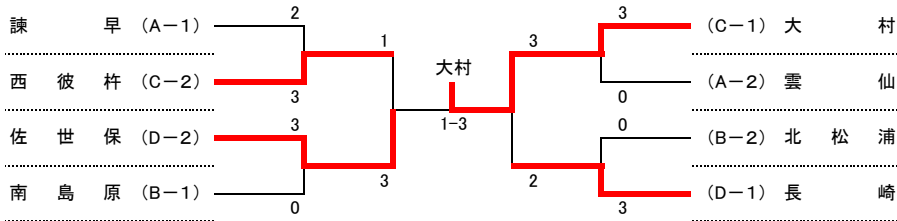

# 【卓球競技】

総合成績 1位 西彼杵 ※11大会ぶり12回目  
 2位 諫早  
 3位 佐世保

## 一 般 男 子

決勝トーナメント

郡市名	諫早	雲仙	舌岐	得点	順位
諫早	-	3-2	3-0	4	1
雲仙	2-3	-	3-0	3	2
舌岐	0-3	0-3	-	2	3

郡市名	島原	対馬	北松浦	南島原	得点	順位
島原	-	3-0	1-3	0-3	4	3
対馬	0-3	-	1-3	0-3	3	4
北松浦	3-1	3-1	-	2-3	5	2
南島原	3-0	3-0	3-2	-	6	1

郡市名	大村	松浦	西彼杵	五島	得点	順位
大村	-	3-0	3-2	3-1	6	1
松浦	0-3	-	2-3	3-0	4	3
西彼杵	2-3	3-2	-	3-1	5	2
五島	1-3	0-3	1-3	-	3	4