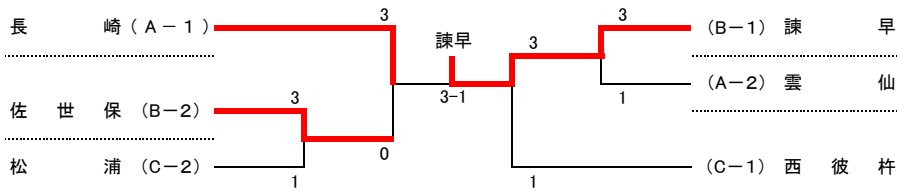

## 一 般 男 子

決勝トーナメント

郡市名	諫早	雲仙	舌岐	得点	順位
諫早	-	3-2	3-0	4	1
雲仙	2-3	-	3-0	3	2
舌岐	0-3	0-3	-	2	3

郡市名	島原	対馬	北松浦	南島原	得点	順位
島原	-	3-0	1-3	0-3	4	3
対馬	0-3	-	1-3	0-3	3	4
北松浦	3-1	3-1	-	2-3	5	2
南島原	3-0	3-0	3-2	-	6	1

郡市名	大村	松浦	西彼杵	五島	得点	順位
大村	-	3-0	3-2	3-1	6	1
松浦	0-3	-	2-3	3-0	4	3
西彼杵	2-3	3-2	-	3-1	5	2
五島	1-3	0-3	1-3	-	3	4

郡市名	長崎	東彼杵	西海	佐世保	得点	順位
長崎	-	3-0	3-1	3-2	6	1
東彼杵	0-3	-	0-3	0-3	3	4
西海	1-3	3-0	-	0-3	4	3
佐世保	2-3	3-0	3-0	-	5	2

## 一 般 女 子

決勝トーナメント

郡市名	諫早	舌岐	長崎	得点	順位
諫早	-	3-0	3-2	4	1
舌岐	0-3	-	0-3	2	3
長崎	2-3	3-0	-	3	2

郡市名	佐世保	南島原	北松浦	得点	順位
佐世保	-	3-0	3-2	4	1
南島原	0-3	-	3-2	3	2
北松浦	2-3	2-3	-	2	3

郡市名	西彼杵	東彼杵	松浦	得点	順位
西彼杵	-	3-0	3-0	4	1
東彼杵	0-3	-	2-3	2	3
松浦	0-3	3-2	-	3	2

## 壮 年 男 子

決勝トーナメント

郡市名	長崎	雲仙	新上五島	得点	順位
長崎	-	3-0	3-0	4	1
雲仙	0-3	-	3-0	3	2
新上五島	0-3	0-3	-	2	3

郡市名	諫早	佐世保	大村	対馬	得点	順位
諫早	-	3-2	3-0	3-1	6	1
佐世保	2-3	-	3-0	3-1	5	2
大村	0-3	0-3	-	0-3	3	4
対馬	1-3	1-3	3-0	-	4	3

郡市名	西彼杵	舌岐	南島原	松浦	得点	順位
西彼杵	-	3-1	3-0	3-0	6	1
舌岐	1-3	-	3-1	2-3	4	3
南島原	0-3	1-3	-	0-3	3	4
松浦	0-3	3-2	3-0	-	5	2