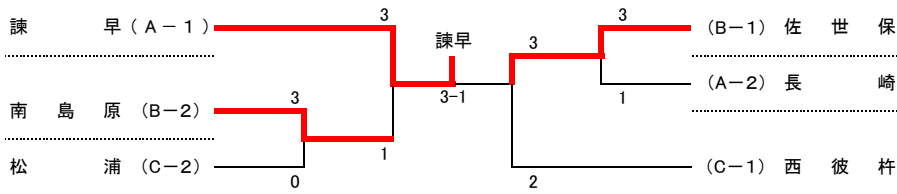

# 【卓球競技】

総合成績 1位 西彼杵 ※11大会ぶり12回目  
 2位 諫早  
 3位 佐世保

## 一 般 男 子

決勝トーナメント

郡市名	諫早	雲仙	舌岐	得点	順位
諫早	-	3-2	3-0	4	1
雲仙	2-3	-	3-0	3	2
舌岐	0-3	0-3	-	2	3

郡市名	島原	対馬	北松浦	南島原	得点	順位
島原	-	3-0	1-3	0-3	4	3
対馬	0-3	-	1-3	0-3	3	4
北松浦	3-1	3-1	-	2-3	5	2
南島原	3-0	3-0	3-2	-	6	1

郡市名	大村	松浦	西彼杵	五島	得点	順位
大村	-	3-0	3-2	3-1	6	1
松浦	0-3	-	2-3	3-0	4	3
西彼杵	2-3	3-2	-	3-1	5	2
五島	1-3	0-3	1-3	-	3	4

郡市名	長崎	東彼杵	西海	佐世保	得点	順位
長崎	-	3-0	3-1	3-2	6	1
東彼杵	0-3	-	0-3	0-3	3	4
西海	1-3	3-0	-	0-3	4	3
佐世保	2-3	3-0	3-0	-	5	2

## 一 般 女 子

決勝トーナメント

郡市名	諫早	舌岐	長崎	得点	順位
諫早	-	3-0	3-2	4	1
舌岐	0-3	-	0-3	2	3
長崎	2-3	3-0	-	3	2

郡市名	佐世保	南島原	北松浦	得点	順位
佐世保	-	3-0	3-2	4	1
南島原	0-3	-	3-2	3	2
北松浦	2-3	2-3	-	2	3

郡市名	西彼杵	東彼杵	松浦	得点	順位
西彼杵	-	3-0	3-0	4	1
東彼杵	0-3	-	2-3	2	3
松浦	0-3	3-2	-	3	2