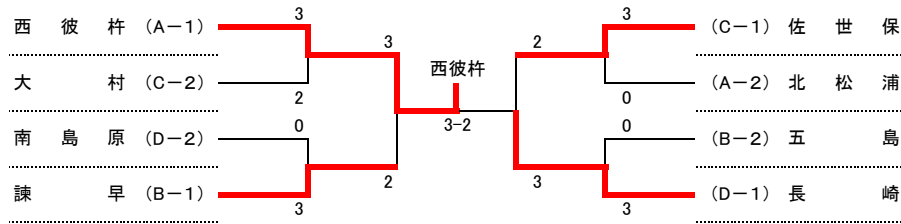

# 【卓球競技】

## 社 年 女 子 決 勝 トーナメント

郡市名	諫早	北松浦	南島原	得点	順位
A 諫早	-	3-0	3-0	4	1
北松浦	0-3	-	3-0	3	2
南島原	0-3	0-3	-	2	3

郡市名	長崎	佐世保	雲仙	大村	得点	順位
B 長崎	-	2-3	1-3	3-1	4	3
佐世保	3-2	-	3-0	3-1	6	1
雲仙	3-1	0-3	-	1-3	4	2
大村	1-3	1-3	3-1	-	OP	-

郡市名	西彼杵	松浦	彦岐	得点	順位
C 西彼杵	-	3-1	3-1	4	1
松浦	1-3	-	3-1	3	2
彦岐	1-3	1-3	-	2	3

## ベテラン男子 決 勝 トーナメント

郡市名	西彼杵	北松浦	松浦	得点	順位
A 西彼杵	-	3-0	3-0	4	1
北松浦	0-3	-	3-1	3	2
松浦	0-3	1-3	-	2	3

郡市名	諫早	五島	雲仙	対馬	得点	順位
B 諫早	-	3-0	3-1	3-0	6	1
五島	0-3	-	3-2	3-0	5	2
雲仙	1-3	2-3	-	3-0	4	3
対馬	0-3	0-3	0-3	-	3	4