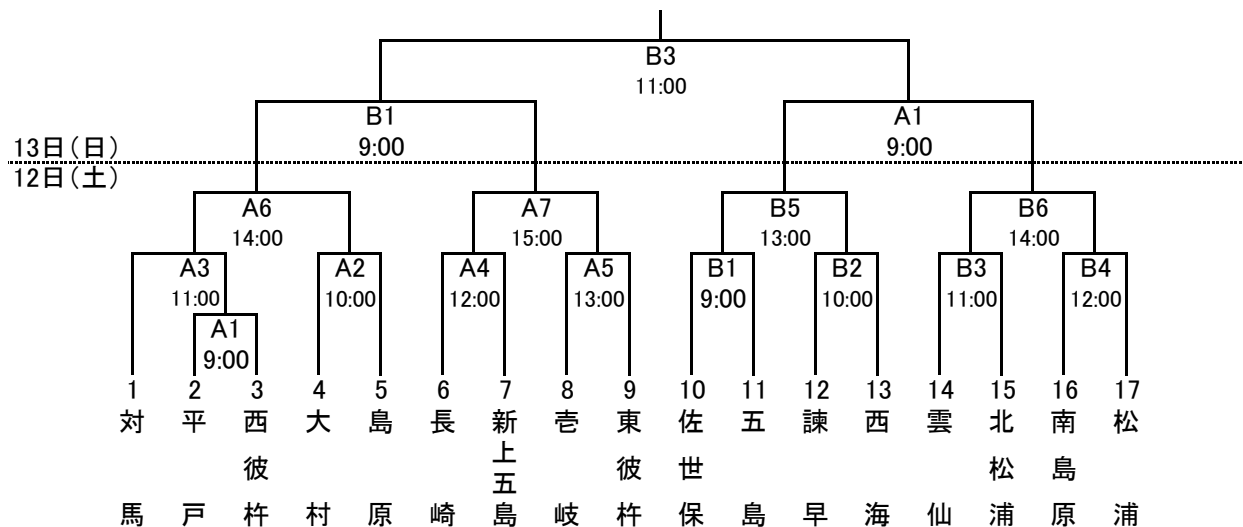

※第2試合以降の時間は予定であり、
前の試合が終了次第開始します。

成年女子 一般の部(SP)

D球場 なごみの里運動公園(D球場)

※第2試合以降の時間は予定であり、
前の試合が終了次第開始します。

ソフトボール競技

成年男子 実年の部(SP)

A球場 なごみの里運動公園(A球場)
B球場 なごみの里運動公園(B球場)

※第2試合以降の時間は予定であり、
前の試合が終了次第開始します。

成年男子 壮年の部(SP)

A球場 なごみの里運動公園(A球場)
B球場 なごみの里運動公園(B球場)
G球場 小野島グラウンド(A球場)
H球場 小野島グラウンド(C球場)

※第2試合以降の時間は予定であり、
前の試合が終了次第開始します。