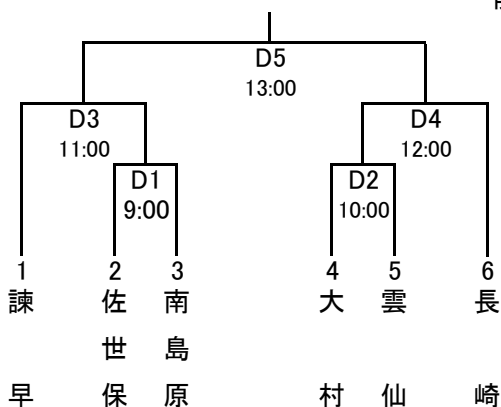

ソフトボール競技

- 1 開会式（開始式）なし
- 2 閉会式 11月13日（日） 各種別会場にて表彰式を行う。
- 3 競技開始時間 11月12日（土） 9:00～
11月13日（日） 9:00～
- 4 監督会議 11月12日（土） 8:15～
- 5 会場 なごみの里運動公園 小野島グラウンド
- 6 競技日程

成年男子 一般の部(FP)

C球場 なごみの里運動公園(C球場)
E球場 なごみの里運動公園(E球場)
F球場 なごみの里運動公園(F球場)

※第2試合以降の時間は予定であり、
前の試合が終了次第開始します。

成年女子 一般の部(SP)

D球場 なごみの里運動公園(D球場)

※第2試合以降の時間は予定であり、
前の試合が終了次第開始します。

ソフトボール競技

成年男子 実年の部(SP)

A球場 なごみの里運動公園(A球場)
B球場 なごみの里運動公園(B球場)

※第2試合以降の時間は予定であり、
前の試合が終了次第開始します。

成年男子 壮年の部(SP)

A球場 なごみの里運動公園(A球場)
B球場 なごみの里運動公園(B球場)
G球場 小野島グラウンド(A球場)
H球場 小野島グラウンド(C球場)

※第2試合以降の時間は予定であり、
前の試合が終了次第開始します。