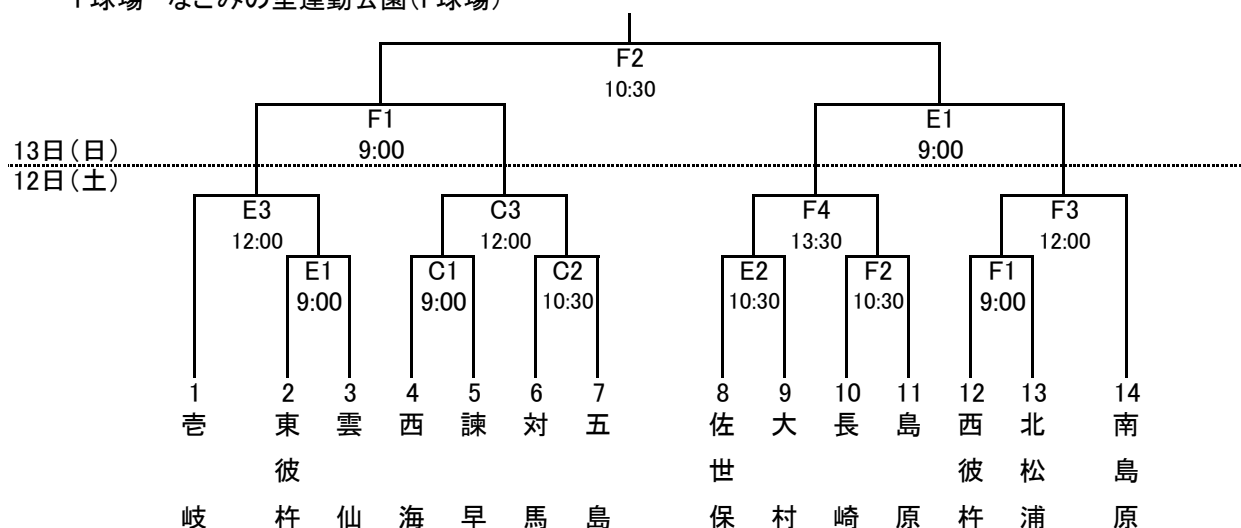

ソフトボール競技

- 1 開会式（開始式）なし
- 2 閉会式 11月13日（日） 各種別会場にて表彰式を行う。
- 3 競技開始時間 11月12日（土） 9:00～
11月13日（日） 9:00～
- 4 監督会議 11月12日（土） 8:15～
- 5 会場 なごみの里運動公園 小野島グラウンド
- 6 競技日程

成年男子 一般の部(FP)

C球場 なごみの里運動公園(C球場)
E球場 なごみの里運動公園(E球場)
F球場 なごみの里運動公園(F球場)

※第2試合以降の時間は予定であり、
前の試合が終了次第開始します。

成年女子 一般の部(SP)

D球場 なごみの里運動公園(D球場)

※第2試合以降の時間は予定であり、
前の試合が終了次第開始します。

ソフトボール競技

成年男子 実年の部(SP)

A球場 なごみの里運動公園(A球場)
B球場 なごみの里運動公園(B球場)

※第2試合以降の時間は予定であり、
前の試合が終了次第開始します。

成年男子 壮年の部(SP)

A球場 なごみの里運動公園(A球場)
B球場 なごみの里運動公園(B球場)
G球場 小野島グラウンド(A球場)
H球場 小野島グラウンド(C球場)

※第2試合以降の時間は予定であり、
前の試合が終了次第開始します。