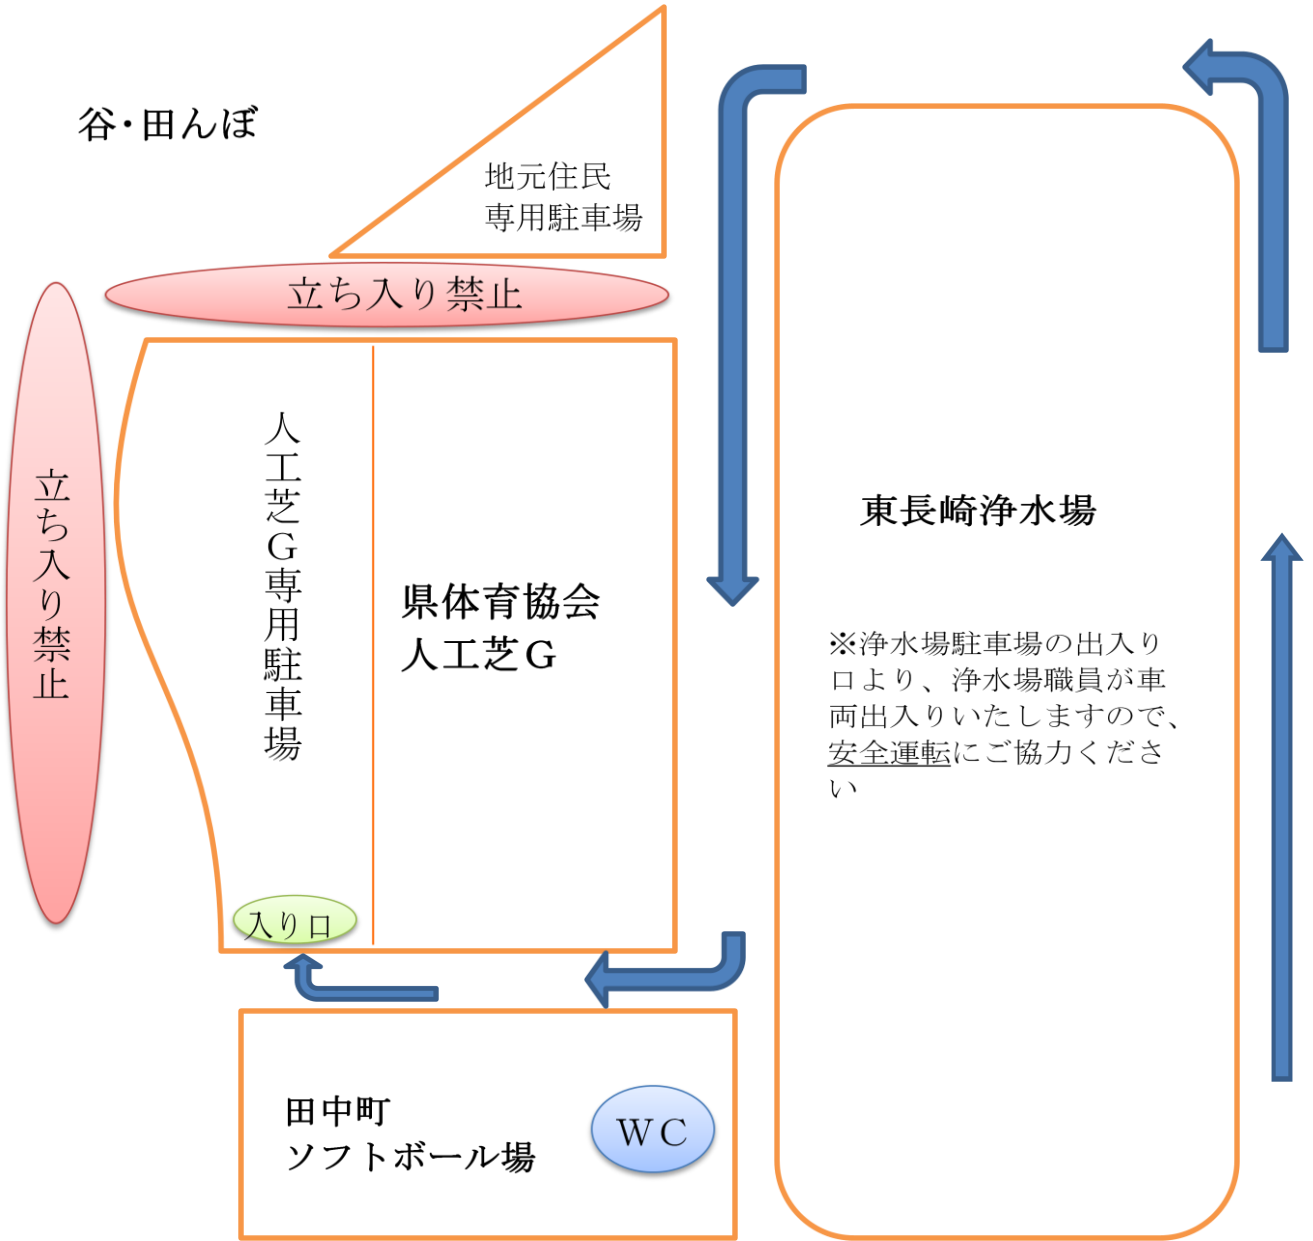

# 長崎県体育協会人工芝グラウンド簡易図

住所：長崎市田中町608-12

車両導線

車両立ち入り禁止区域

※駐車は必ず専用駐車場のみ使用をお願いします。地元住民専用駐車場・田中町ソフトボール場の駐車場は使用できません。また、浄水場・人工芝G周辺は路上駐車は厳禁です。